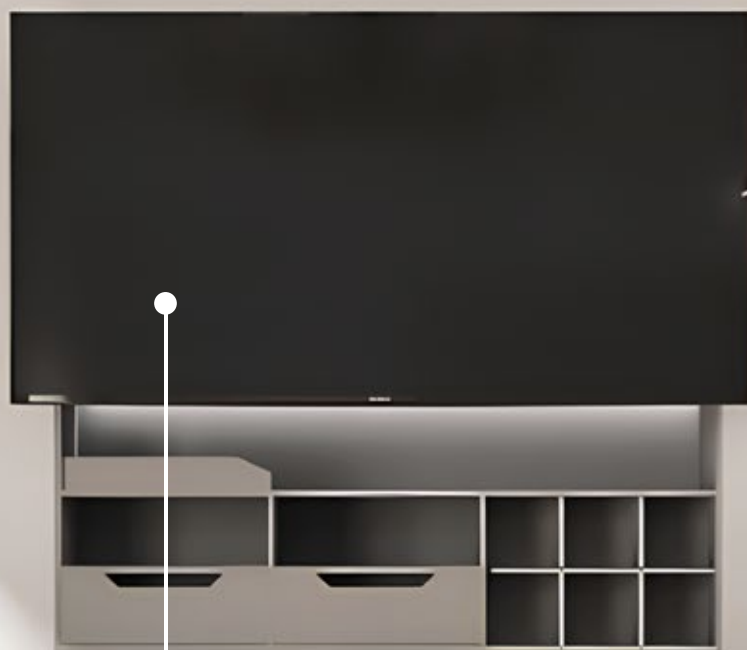

Съемные тайммуверы

Могут быть установлены стандартные механизмы или тайммуверы из вашей коллекции.

Ниша для хранения духов

По сигналу смартфона, NFC или биометрического сканера экспозиционная панель вместе с нишей для хранения духов поднимается, предоставляя доступ к содержимому.

Зеркало

Универсальный элемент, который можно вписать в любой интерьер. Электронная система хранения открывается по сигналу смартфона, NFC или биометрического сканера.

Телевизор

Сейфовая система скрыта за телевизором, который поднимается вверх и открывает доступ к содержимому.

Скрытые панели

Экспозиционная панель является частью стеновых панелей или частью оформления стены.

Модели

Secret System Invisible (Скрытый)

Панель выдвигается вперед, а после поднимается вверх, открывая доступ к содержимому сейфовой системы.