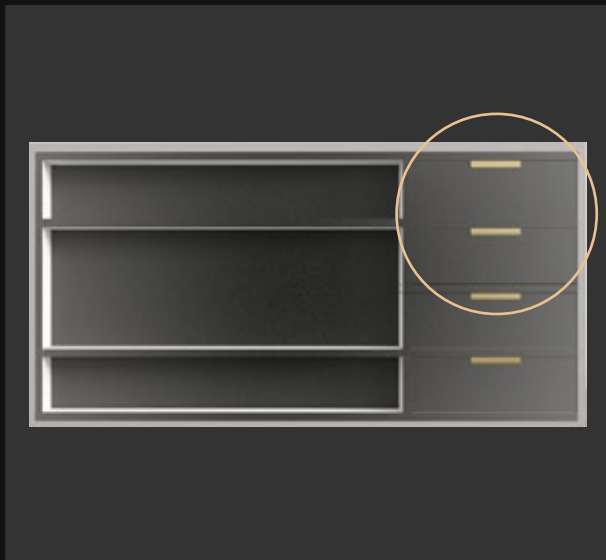

Аксессуары для денег и документов

Встроенный сейф

Установим ваш сейф с присвоенным классом взломостойкости или закажем мини-сейф по нужным вам параметрам.

Ограничители

Слоты для хранения документов и ценных бумаг. Любые размеры и комбинаций по вашему запросу.

Ящики с фигурной стенкой

Передняя стенка ящика может быть любой желаемой вами формы.

Аксессуары для ценных вещей

Нажимные ящики

Устанавливаются при минимальной толщине конструкции 200 мм и открываются легким нажатием на переднюю стенку.