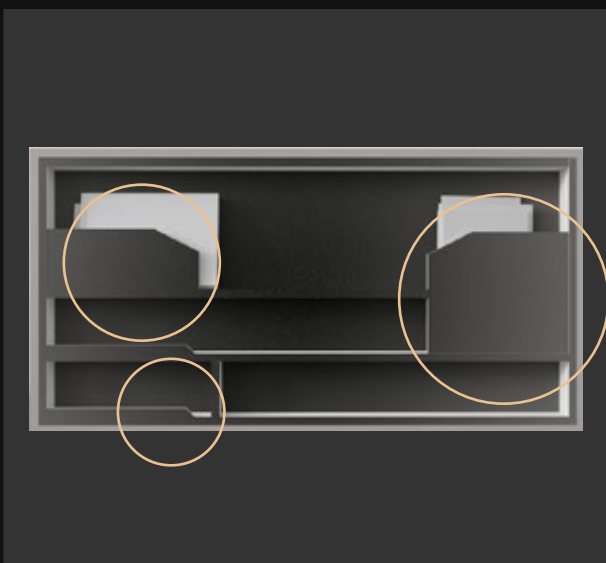

4. Для хранения алкоголя

Сейфы с креплениями и лотками для элитного алкоголя, не требующего особого температурного режима.

5. Для «особых» секретов

Хранение тематической атрибутики за скрытой панелью. Презентационные держатели и скрытые ниши в любых комбинациях.

Аксессуары для денег и документов

Встроенный сейф

Установим ваш сейф с присвоенным классом взломостойкости или закажем мини-сейф по нужным вам параметрам.

Ограничители

Слоты для хранения документов и ценных бумаг. Любые размеры и комбинаций по вашему запросу.

Ящики с фигурной стенкой

Передняя стенка ящика может быть любой желаемой вами формы.

Аксессуары для ценных вещей

Нажимные ящики

Устанавливаются при минимальной толщине конструкции 200 мм и открываются легким нажатием на переднюю стенку.