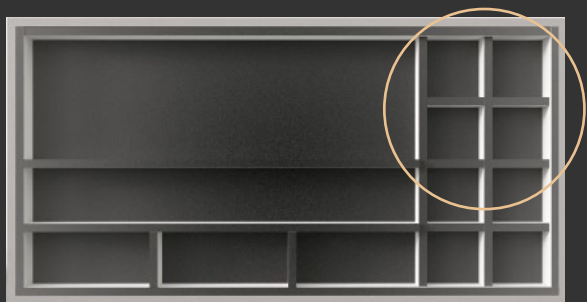

Навесные опции

Держатели для украшений, оружия, бутылок и т.д. Количество опций вы можете выбрать самостоятельно.

Валики для украшений

Встроенный в ящик дисплей с мягкими валиками для хранения ювелирных изделий.

Аксессуары для коллекционных часов

Ячейки для часов

Отсеки для хранения коллекционных часов. Любые размеры и комбинации по вашему запросу.

Декоративная планка

Планка закрывает механизмы тайммуверов. Устанавливается по желанию.

Скрытые панели

Экспозиционная панель является частью стеновых панелей или частью оформления стены.

Модели

Secret System Invisible (Скрытый)

Панель выдвигается вперед, а после поднимается вверх, открывая доступ к содержимому сейфовой системы.