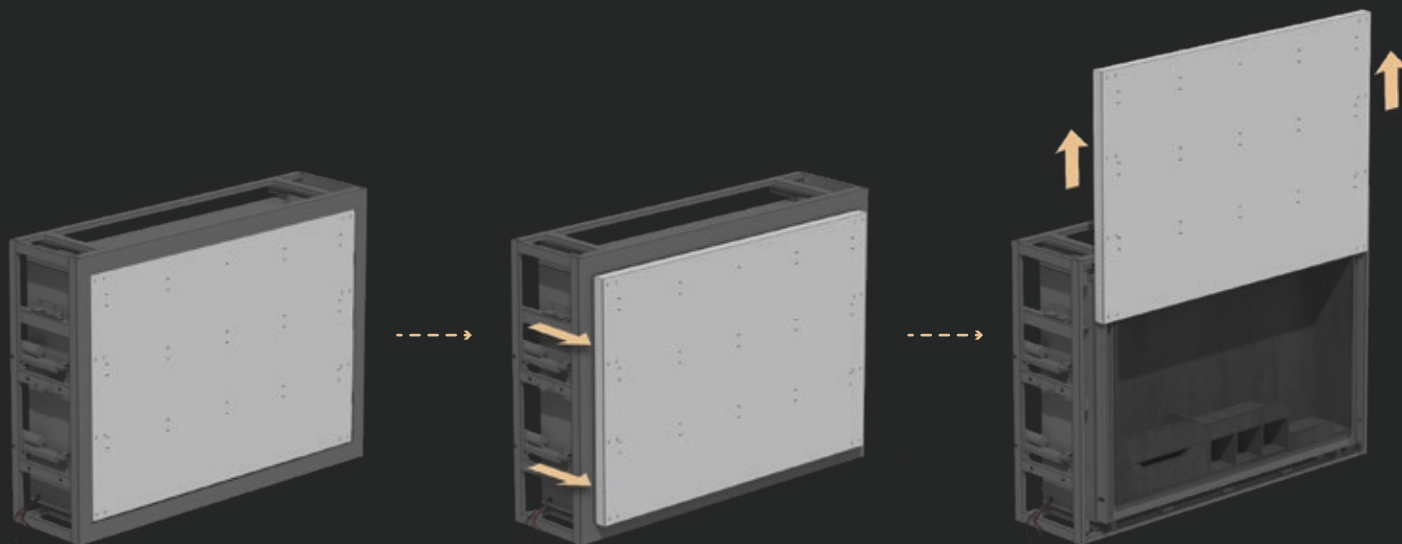

Съемные тайммуверы

Могут быть установлены стандартные механизмы или тайммуверы из вашей коллекции.

Ниша для хранения духов

По сигналу смартфона, NFC или биометрического сканера экспозиционная панель вместе с нишей для хранения духов поднимается, предоставляя доступ к содержимому.

Зеркало

Универсальный элемент, который можно вписать в любой интерьер. Электронная система хранения открывается по сигналу смартфона, NFC или биометрического сканера.

Телевизор

Сейфовая система скрыта за телевизором, который поднимается вверх и открывает доступ к содержимому.

Скрытые панели

Экспозиционная панель является частью стеновых панелей или частью оформления стены.

Модели

Secret System Invisible (Скрытый)

Панель выдвигается вперед, а после поднимается вверх, открывая доступ к содержимому сейфовой системы.

Secret System (Внешний)

Панель поднимается вверх, открывая доступ к содержимому внешней сейфовой системы.

Способы открывания

1. Отпечатком пальца

Доступ к содержимому в одно прикосновение. Внести в базу можно несколько отпечатков.