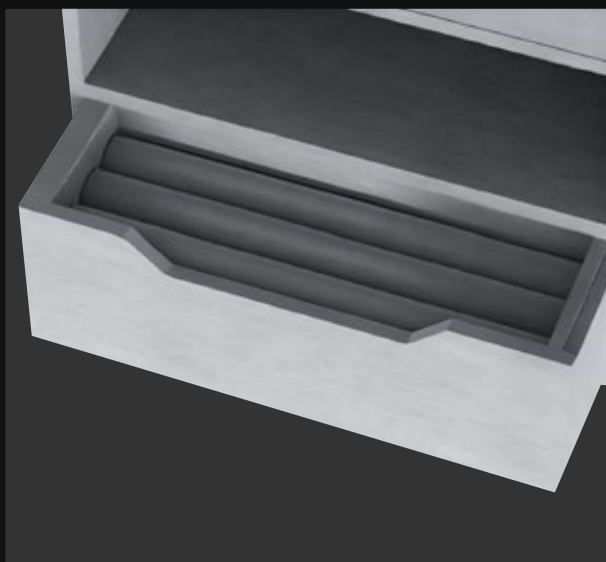

Аксессуары для денег и документов

Встроенный сейф

Установим ваш сейф с присвоенным классом взломостойкости или закажем мини-сейф по нужным вам параметрам.

Ограничители

Слоты для хранения документов и ценных бумаг. Любые размеры и комбинаций по вашему запросу.

Ящики с фигурной стенкой

Передняя стенка ящика может быть любой желаемой вами формы.

Аксессуары для ценных вещей

Нажимные ящики

Устанавливаются при минимальной толщине конструкции 200 мм и открываются легким нажатием на переднюю стенку.

Навесные опции

Держатели для украшений, оружия, бутылок и т.д. Количество опций вы можете выбрать самостоятельно.

Валики для украшений

Встроенный в ящик дисплей с мягкими валиками для хранения ювелирных изделий.

Аксессуары для коллекционных часов

Ячейки для часов

Отсеки для хранения коллекционных часов. Любые размеры и комбинации по вашему запросу.

Декоративная планка

Планка закрывает механизмы тайммуверов. Устанавливается по желанию.